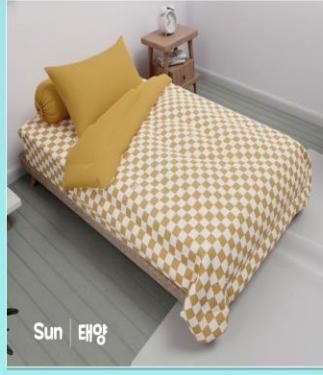

NEW PRODUCT

California Chingu

친구 친구 BY MY LOVE

Jee 지

Micha 미카

Dae 대

Alice 엘리스

Sun 태양