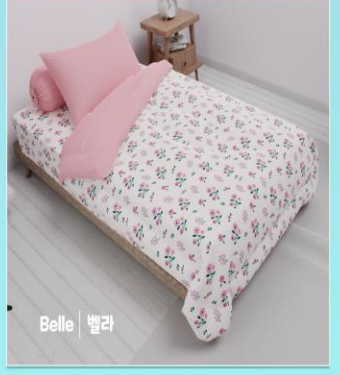

NEW PRODUCT

California Chingu

친구 친구 BY MY LOVE

Dae 대

Sprei Bagunass !!

California

BY MY LOVE

#NEWMOTIF
SAVA

CaliforniaChingu Indonesia

10,328 views
CaliforniaChingu Micha #Korbanstyle #Korbanstaf
View all 328 comments

#NEWMOTIF
MICHA