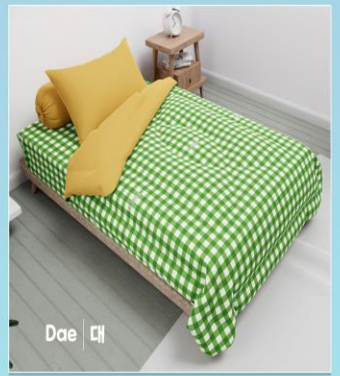

NEW PRODUCT

California Chingu

친구 친구 BY MY LOVE

Jee 지

Micha 미카

Dae 대

Alice 엘리스

Sun 태양