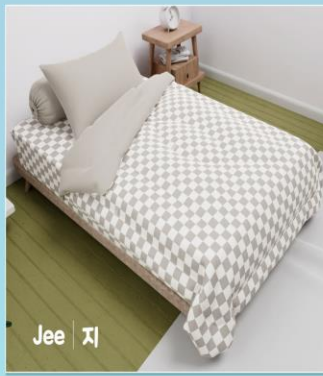

NEW PRODUCT

California Chingu

친구 친구 BY MY LOVE

Jee 지

Micha 미카

Dae 대

Alice 엘리스

Sun 태양